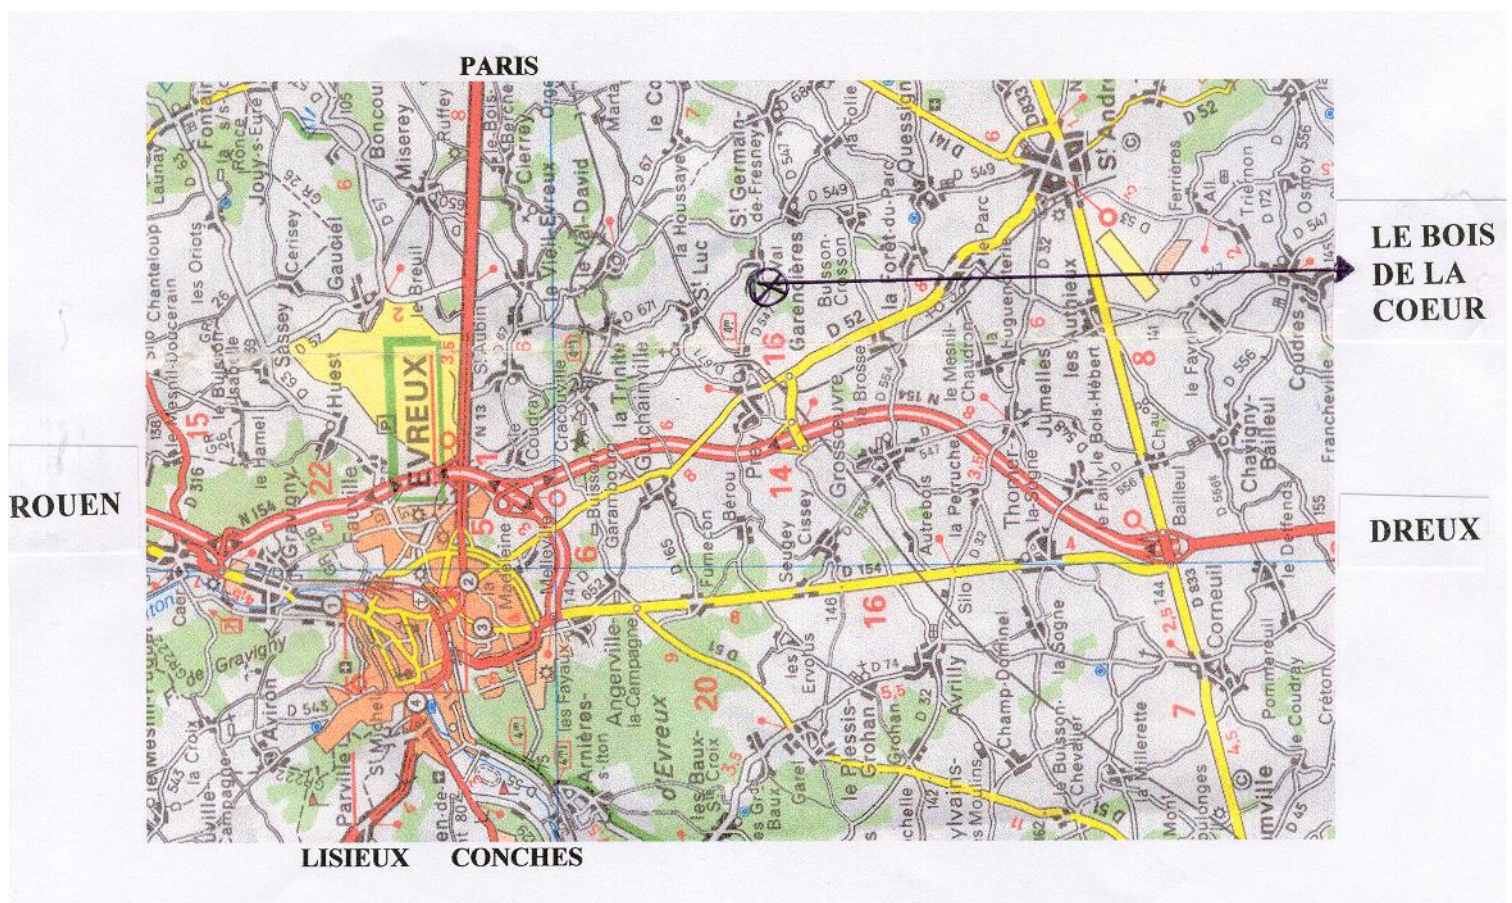

**LE CLUB D'EDUCATION CANINE D'EVREUX VOUS PROPOSERA  
SUR PLACE UNE RESTAURATION RAPIDE**

**A VOTRE DISPOSITION EGALEMENT UNE BUVETTE AVEC BOISSONS, CAFE,  
CHOCOLAT.**

**VOUS TROUVEREZ SUR PLACE UN COIN REPAS SOUS ABRI.**

- **En venant de Paris, à l'entrée d'Evreux, au rond point prendre la direction de Dreux, Alençon, sortir à Prey, Saint André et suivre le fléchage**
- **En venant de Rouen : voie express en direction de Dreux, Alençon, sortir à Prey, Saint André et suivre le fléchage**
- **En venant de Nonancourt : prendre voie express, sortir direction Saint André puis prendre direction Prey et Evreux, et à partir de la voie ferrée suivre le fléchage**
- **En venant d'Evreux ou de Saint André : prendre direction Prey et à partir de la voie ferrée suivre le fléchage**