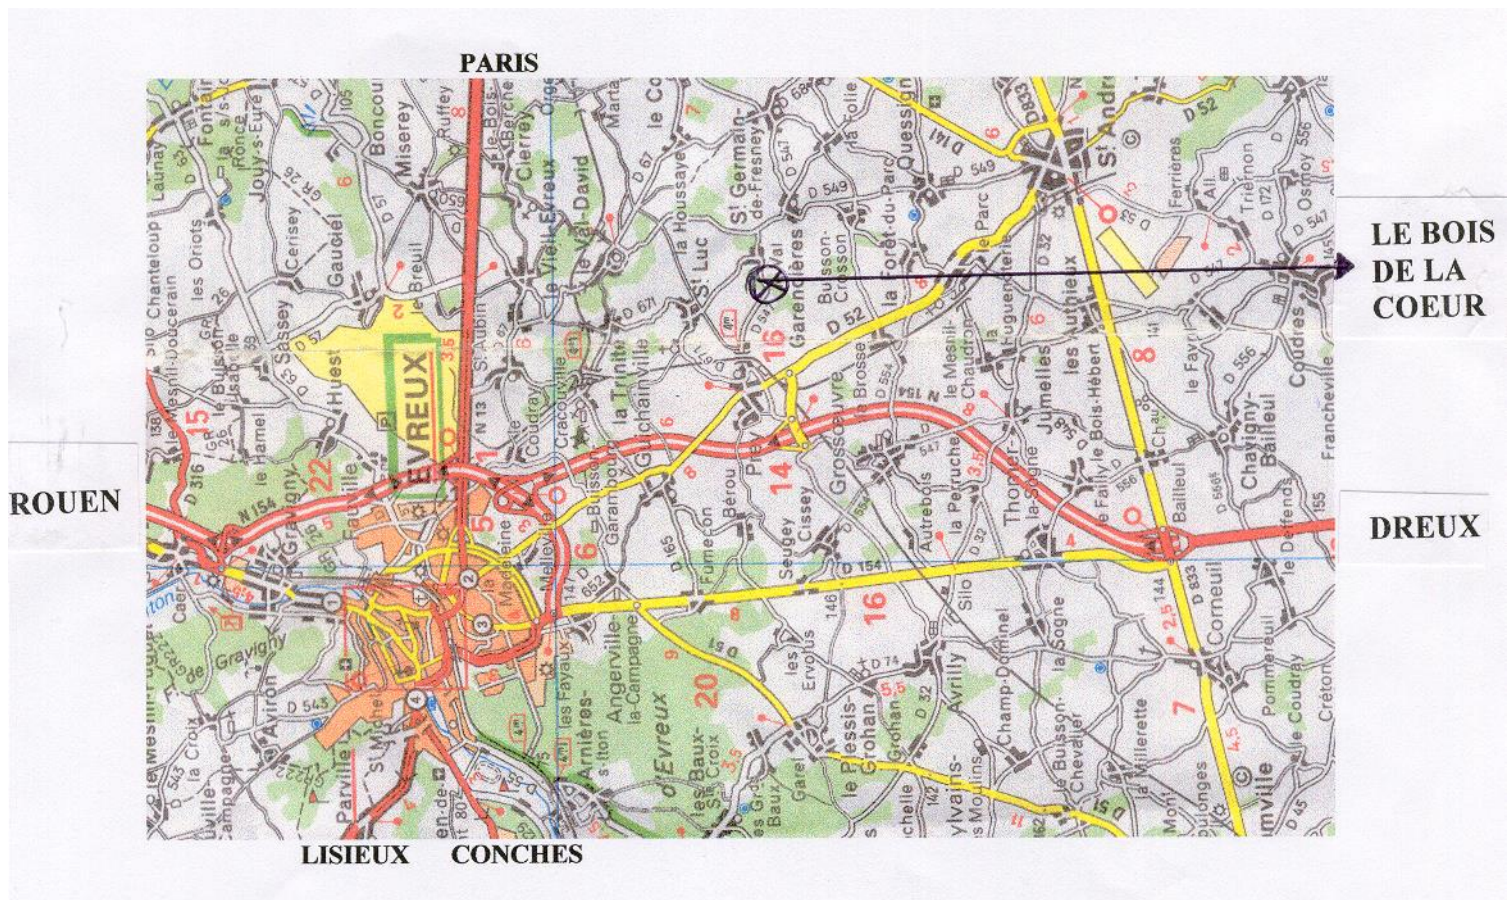

**LE CLUB D'EDUCATION CANINE D'EVREUX VOUS PROPOSERA
SUR PLACE UNE RESTAURATION RAPIDE**

**A VOTRE DISPOSITION EGALEMENT UNE BUVETTE AVEC BOISSONS, CAFE,
CHOCOLAT.**

VOUS TROUVEREZ SUR PLACE UN COIN REPAS SOUS ABRI.

**PAS D'ACCUSE RECEPTION, VOS DOSSIERS SERONT A RETIRER SUR
PLACE AU SECRETARIAT.**

**RENSEIGNEMENTS : Mme FAVEY-BLACKMORE : 02.32.34.75.03
Mme GROSS : 02.32.39.35.96**

PLAN ET ITINERAIRE POUR PREY

- **En venant de Paris, à l'entrée d'Evreux, au rond point prendre la direction de Dreux, Alençon, sortir à Prey, Saint André et suivre le fléchage**
- **En venant de Rouen : voie express en direction de Dreux, Alençon, sortir à Prey, Saint André et suivre le fléchage**
- **En venant de Nonancourt : prendre voie express, sortir direction Saint André puis prendre direction Prey et Evreux, et à partir de la voie ferrée suivre le fléchage**
- **En venant d'Evreux ou de Saint André : prendre direction Prey et à partir de la voie ferrée suivre le fléchage**